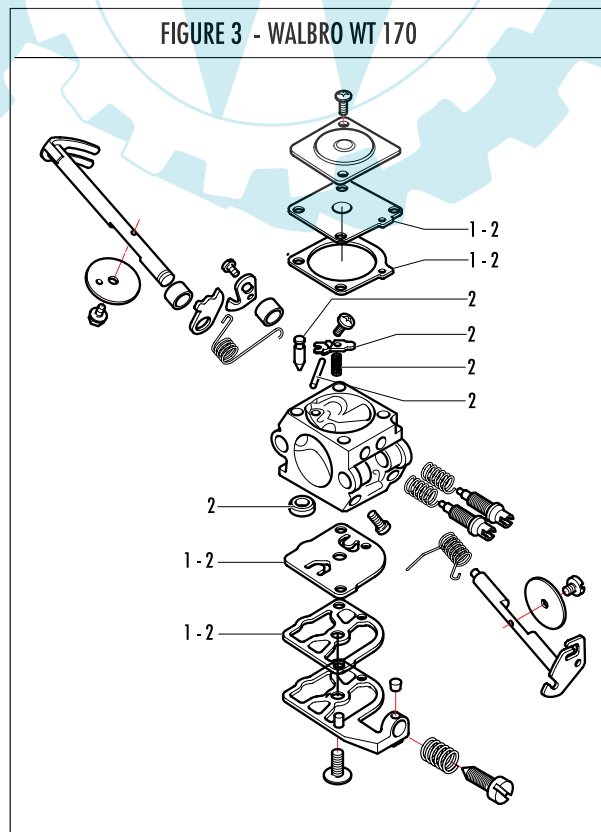

FIGURE 3 - WALBRO WT 170